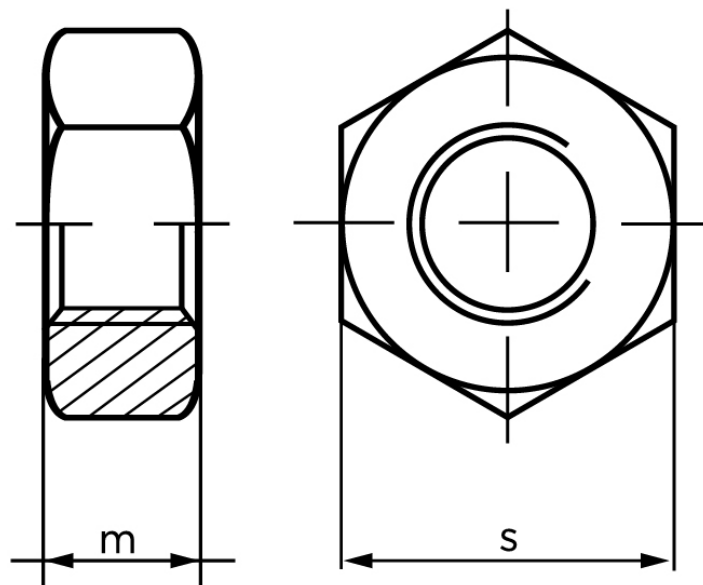

Møtrik DIN 934 Elforzinket Stål Kl. 10 Med Fingevind M20x1,5 (50 Stk)

SKU: 009341150200150

GTIN:

Norm	DIN 934
Dimensions	20
m	16
s	30

Bemærk disse data er vejlede, og informationerne skal anses som vejledende, Bolte.dk stiller ingen garanti eller kan stilles til ansvar for overstående datatabel. Er du i tvivl så kontakt os på 75154999.