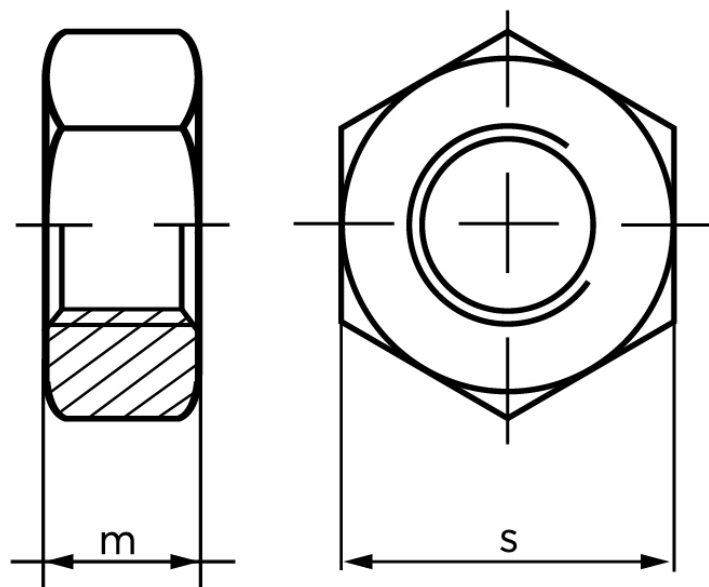

Møtrik DIN 934 Messing M20 (25 Stk)

SKU: 009347000200000

GTIN:

Norm	DIN 934
Dimensions	20
m	16
s	30

Bemærk disse data er vejlede, og informationerne skal anses som vejledende, Bolte.dk stiller ingen garanti eller kan stilles til ansvar for overstående datatabel. Er du i tvivl så kontakt os på 75154999.