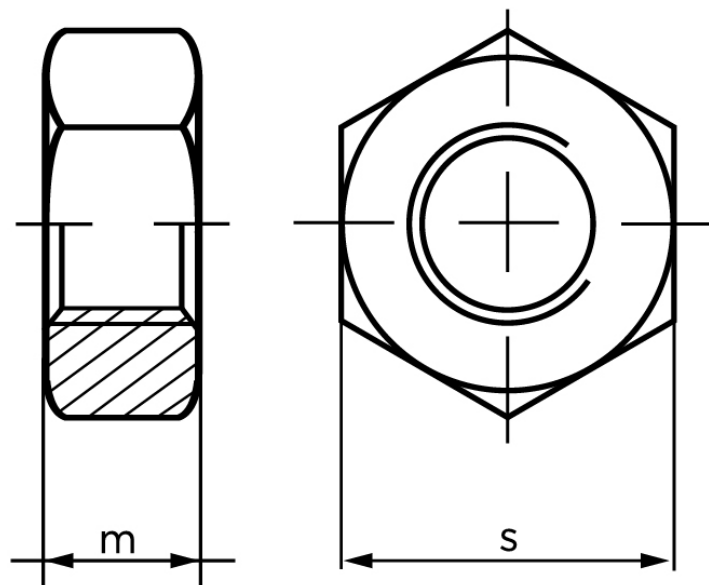

Møtrik DIN 934 Messing Med Fingevind M20x1,5 (10 Stk)

SKU: 009347050200150

GTIN:

Norm	DIN 934
Dimensions	20
m	16
s	30

Bemærk disse data er vejlede, og informationerne skal anses som vejledende, Bolte.dk stiller ingen garanti eller kan stilles til ansvar for overstående datatabel. Er du i tvivl så kontakt os på 75154999.