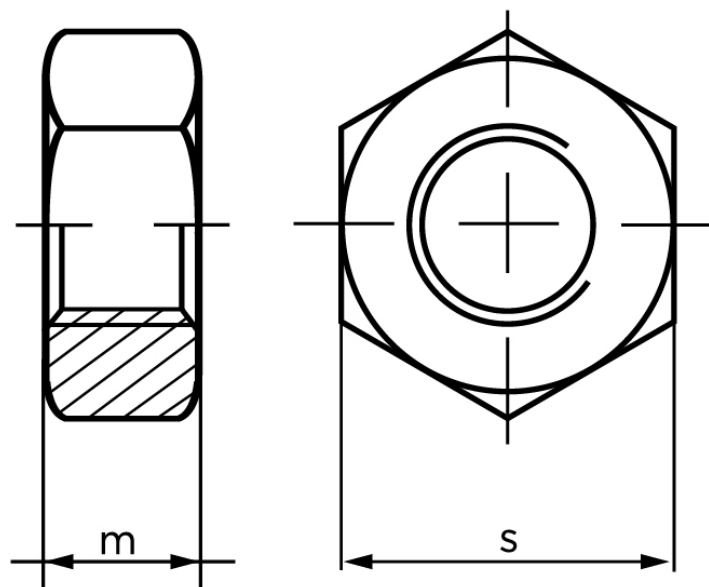

Møtrik DIN 934 Stål A197-B7 M20

SKU: 009348100200000-B7

GTIN:

Norm	DIN 934
Dimensions	20
m	16
s	30

Bemærk disse data er vejlede, og informationerne skal anses som vejledende, Bolte.dk stiller ingen garanti eller kan stilles til ansvar for overstående datatabel. Er du i tvivl så kontakt os på 75154999.