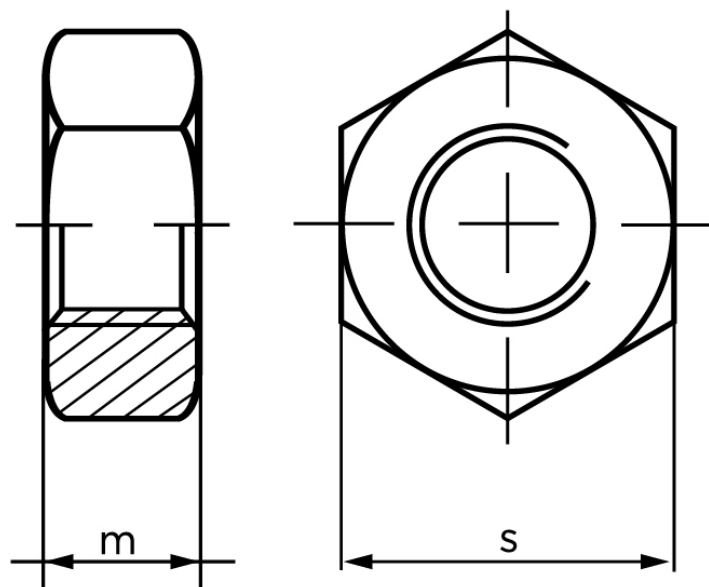

Møtrik DIN 934 Stål A320-L7M M20

SKU: 009348100200000-L7M

GTIN:

Norm	DIN 934
Dimensions	20
m	16
s	30

Bemærk disse data er vejlede, og informationerne skal anses som vejledende, Bolte.dk stiller ingen garanti eller kan stilles til ansvar for overstående datatabel. Er du i tvivl så kontakt os på 75154999.