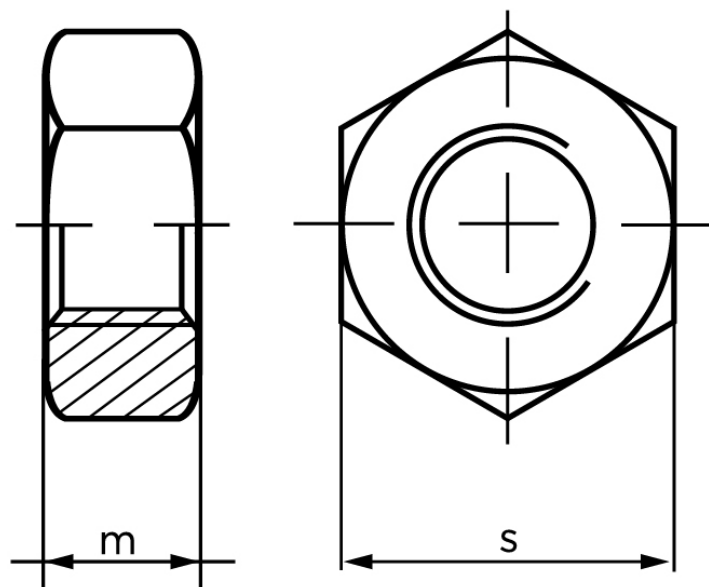

Møtrik DIN 934 Duplex M20

SKU: 009348100200000-S

GTIN:

Norm	DIN 934
Dimensions	20
m	16
s	30

Bemærk disse data er vejlede, og informationerne skal anses som vejledende, Bolte.dk stiller ingen garanti eller kan stilles til ansvar for overstående datatabel. Er du i tvivl så kontakt os på 75154999.