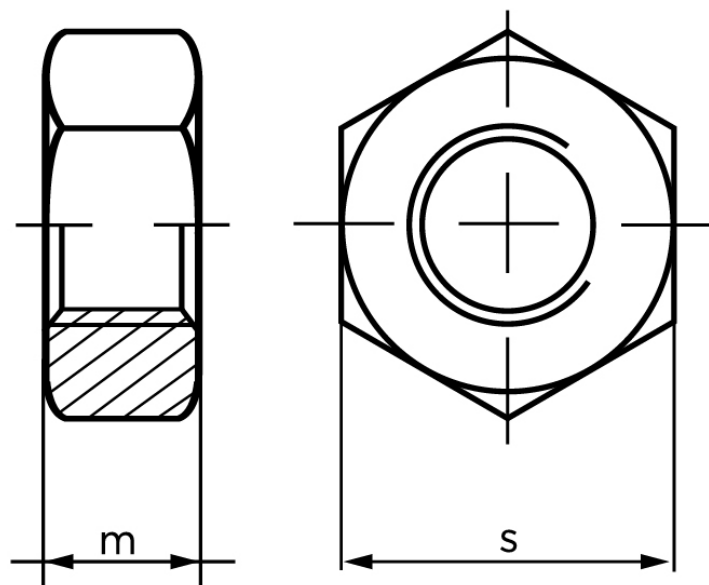

Møtrik DIN 934 Super Duplex M20

SKU: 009348100200000-SD

GTIN:

Norm	DIN 934
Dimensions	20
m	16
s	30

Bemærk disse data er vejlede, og informationerne skal anses som vejledende, Bolte.dk stiller ingen garanti eller kan stilles til ansvar for overstående datatabel. Er du i tvivl så kontakt os på 75154999.