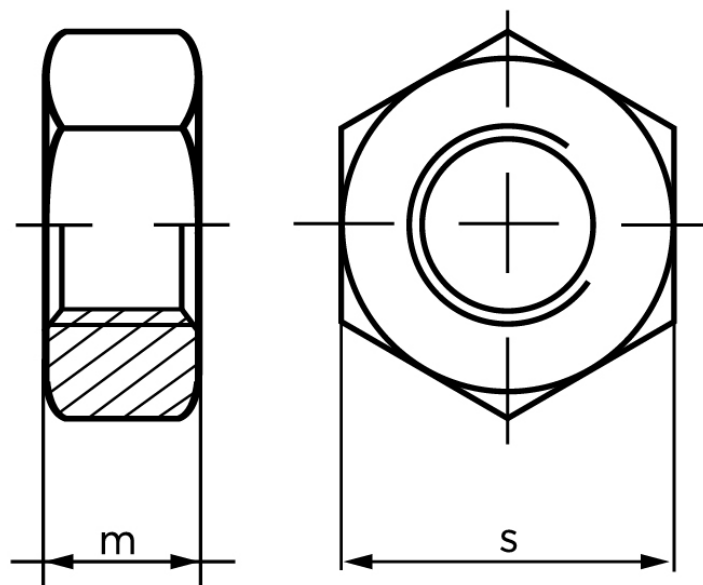

Møtrik DIN 934 Elforzinket Stål Kl. 8 M20 (25 Stk)

SKU: 009348109200000

GTIN:

Norm	DIN 934
Dimensions	20
m	16
s	30

Bemærk disse data er vejlede, og informationerne skal anses som vejledende, Bolte.dk stiller ingen garanti eller kan stilles til ansvar for overstående datatabel. Er du i tvivl så kontakt os på 75154999.