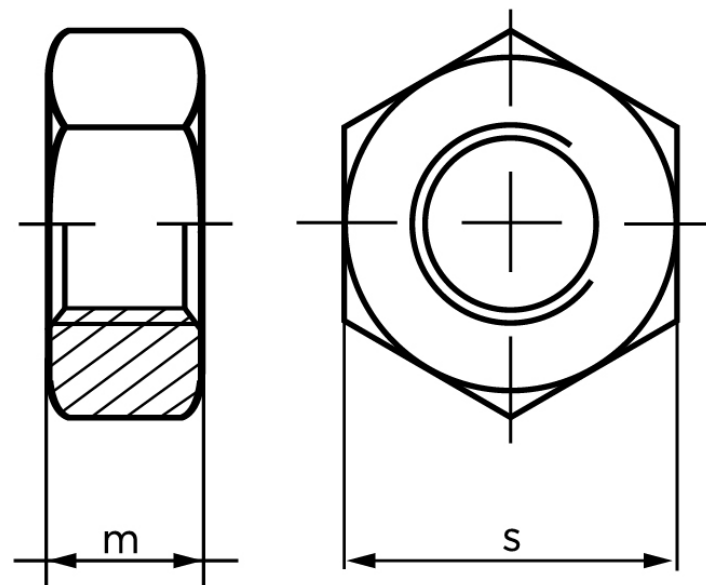

Møtrik DIN 934 Elforzinket Stål Kl. 8 Med Links-Gevind M20 -LH (50 Stk)

SKU: 009348140200000

GTIN:

Norm	DIN 934
Dimensions	20
m	16
s	30

Bemærk disse data er vejlede, og informationerne skal anses som vejledende, Bolte.dk stiller ingen garanti eller kan stilles til ansvar for overstående datatabel. Er du i tvivl så kontakt os på 75154999.