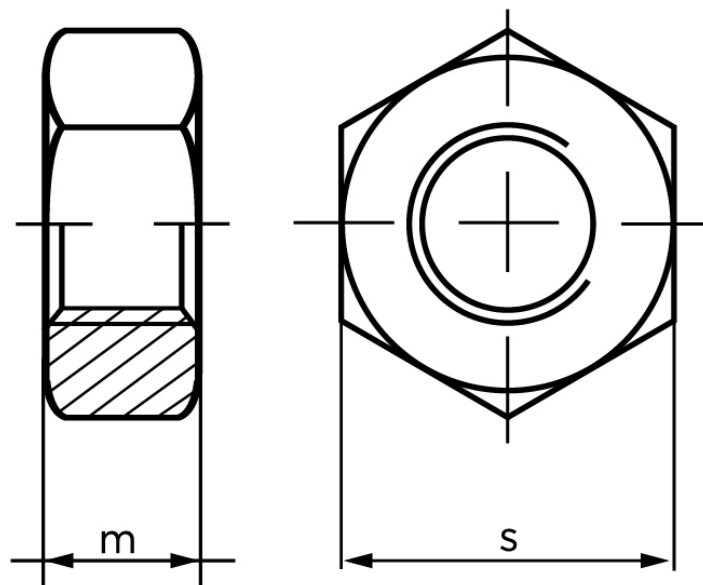

Møtrik DIN 934 Elforzinket Stål Kl. 8 Med Fingevind M20x1,5 (50 Stk)

SKU: 009348150200150

GTIN:

Norm	DIN 934
Dimensions	20
m	16
s	30

Bemærk disse data er vejlede, og informationerne skal anses som vejledende, Bolte.dk stiller ingen garanti eller kan stilles til ansvar for overstående datatabel. Er du i tvivl så kontakt os på 75154999.

Vil du vide mere om dette produkt
Forespørg pris her