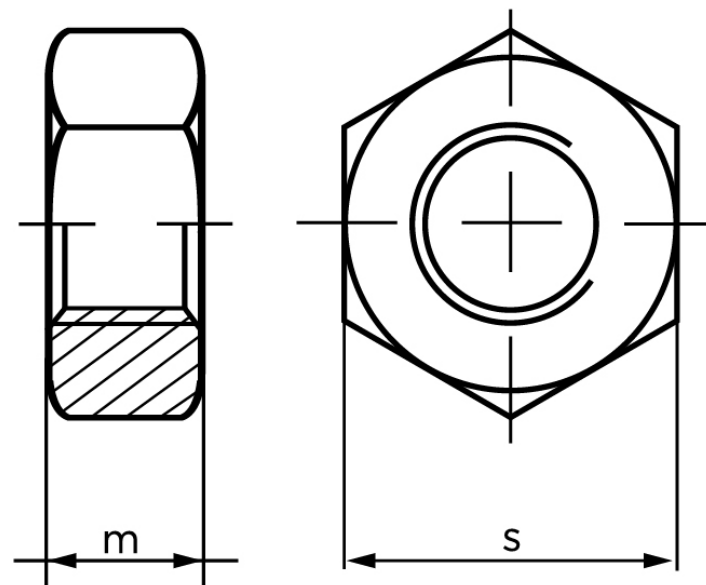

Møtrik DIN 934 Elforzinket Stål Kl. 8 Med Fingevind M20x2 (50 Stk)

SKU: 009348150200200

GTIN:

Norm	DIN 934
Dimensions	20
m	16
s	30

Bemærk disse data er vejlede, og informationerne skal anses som vejledende, Bolte.dk stiller ingen garanti eller kan stilles til ansvar for overstående datatabel. Er du i tvivl så kontakt os på 75154999.