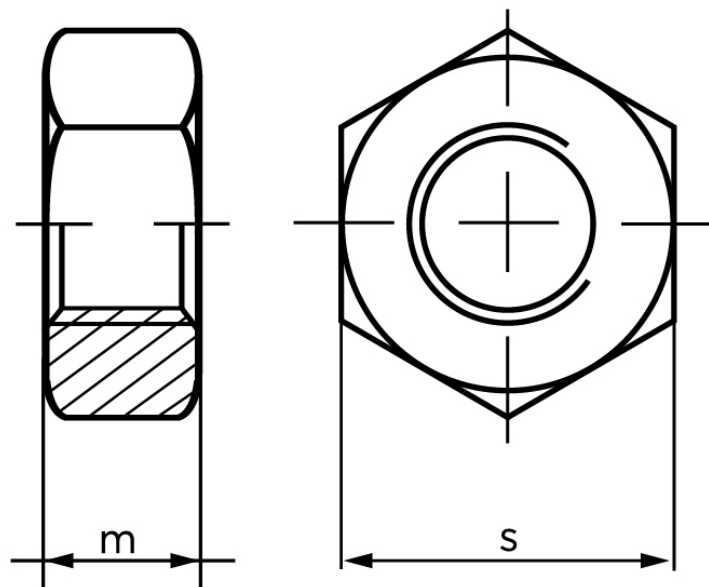

Møtrik DIN 934 Sort Behandlet Stål Kl. 8 Med Fingevind M20x1,5 (50 Stk)

SKU: 009348350200150

GTIN:

Norm	DIN 934
Dimensions	20
m	16
s	30

Bemærk disse data er vejlede, og informationerne skal anses som vejledende, Bolte.dk stiller ingen garanti eller kan stilles til ansvar for overstående datatabel. Er du i tvivl så kontakt os på 75154999.