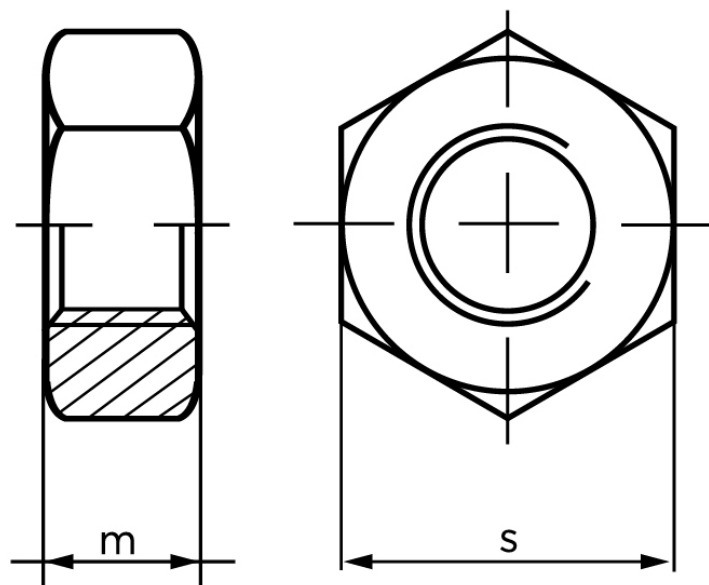

Møtrik DIN 934 Messing M2 (100 Stk)

SKU: 009347009020000

GTIN:

Norm	DIN 934
Dimensions	2
m	1,6
s	4

Bemærk disse data er vejlede, og informationerne skal anses som vejledende, Bolte.dk stiller ingen garanti eller kan stilles til ansvar for overstående datatabel. Er du i tvivl så kontakt os på 75154999.