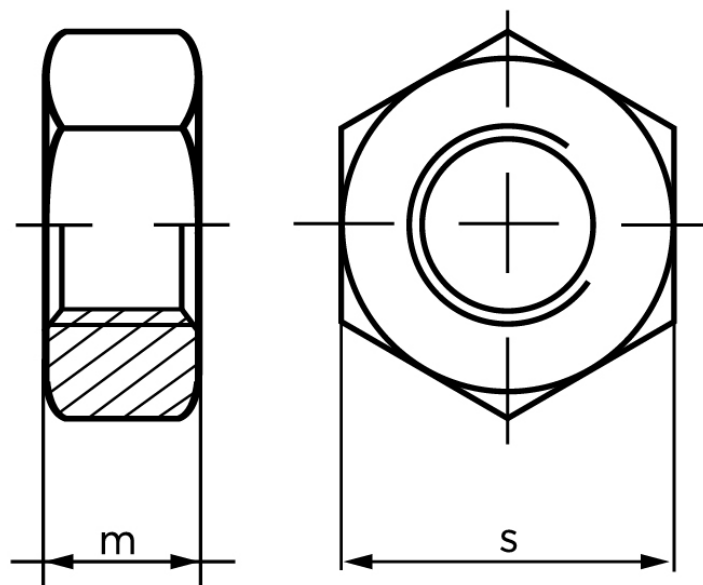

Møtrik DIN 934 Stål A320-L7M M2

SKU: 009348100020000-L7M

GTIN:

Norm	DIN 934
Dimensions	2
m	1,6
s	4

Bemærk disse data er vejlede, og informationerne skal anses som vejledende, Bolte.dk stiller ingen garanti eller kan stilles til ansvar for overstående datatabel. Er du i tvivl så kontakt os på 75154999.