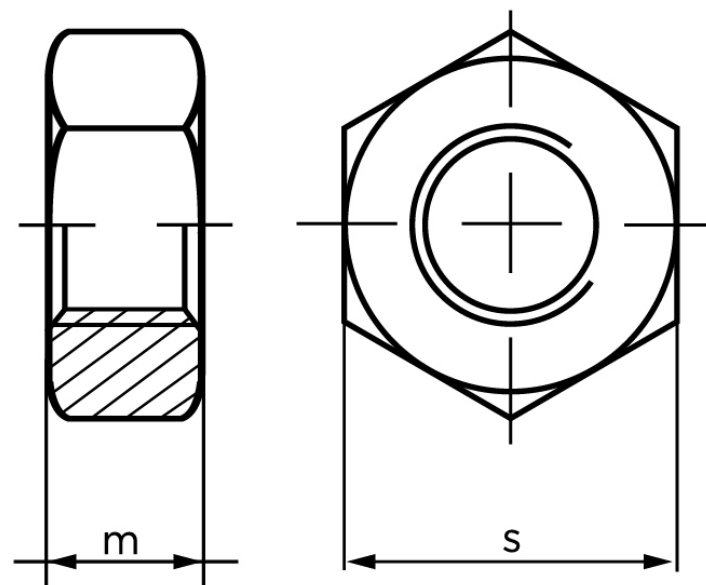

Møtrik DIN 934 Elforzinket Stål Kl. 8 M2 (1000 Stk)

SKU: 009348100020000

GTIN:

Norm	DIN 934
Dimensions	2
m	1,6
s	4

Bemærk disse data er vejlede, og informationerne skal anses som vejledende, Bolte.dk stiller ingen garanti eller kan stilles til ansvar for overstående datatabel. Er du i tvivl så kontakt os på 75154999.