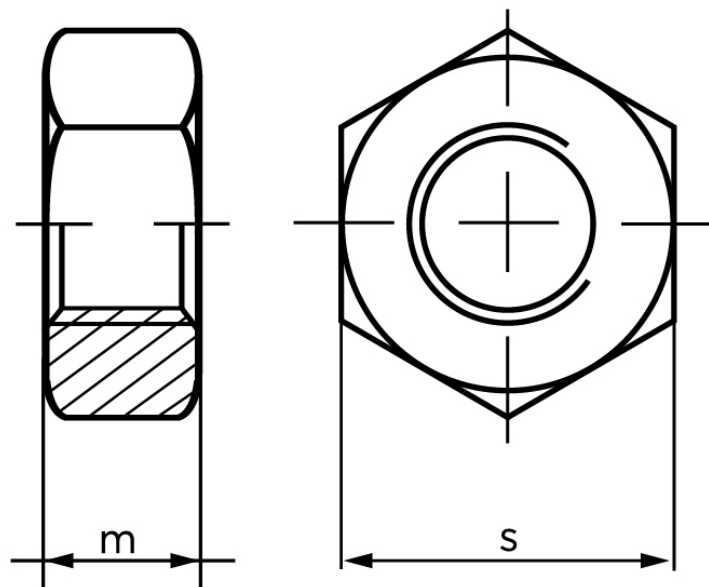

Møtrik DIN 934 Ubehandlet Stål Kl. 10 Med Fingevind M22x2 (25 Stk)

SKU: 009341050220200

GTIN:

Norm	DIN 934
Dimensions	22
m	18
s	32

Bemærk disse data er vejlede, og informationerne skal anses som vejledende, Bolte.dk stiller ingen garanti eller kan stilles til ansvar for overstående datatabel. Er du i tvivl så kontakt os på 75154999.