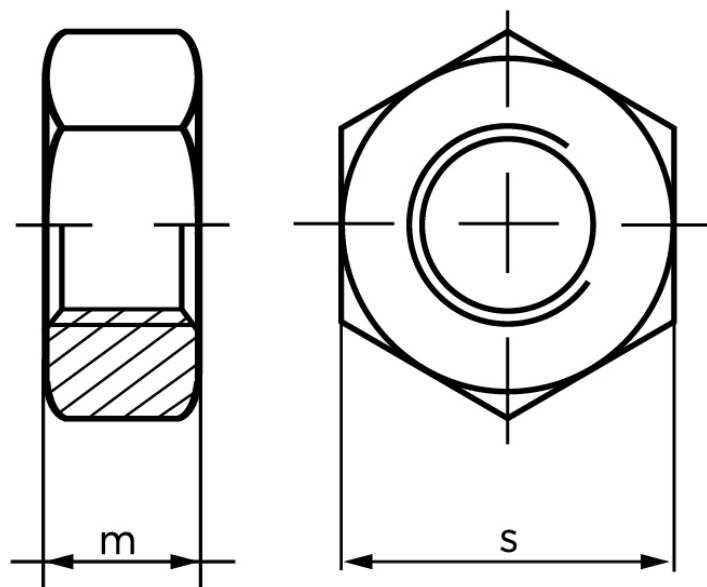

## Møtrik DIN 934 Elforzinket Stål Kl. 10 M22 (50 Stk)

SKU: 009341100220000

GTIN:

Norm	DIN 934
Dimensions	22
m	18
s	32

Bemærk disse data er vejlede, og informationerne skal anses som vejledende, Bolte.dk stiller ingen garanti eller kan stilles til ansvar for overstående datatabel. Er du i tvivl så kontakt os på 75154999.