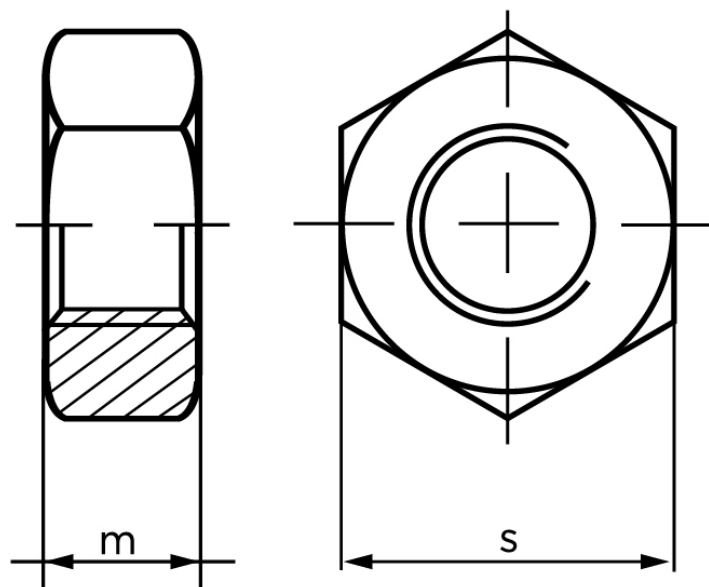

Møtrik DIN 934 Gulforzinket Stål Kl. 10 M22

SKU: 009341600220000

GTIN:

Norm	DIN 934
Dimensions	22
m	18
s	32

Bemærk disse data er vejlede, og informationerne skal anses som vejledende, Bolte.dk stiller ingen garanti eller kan stilles til ansvar for overstående datatabel. Er du i tvivl så kontakt os på 75154999.