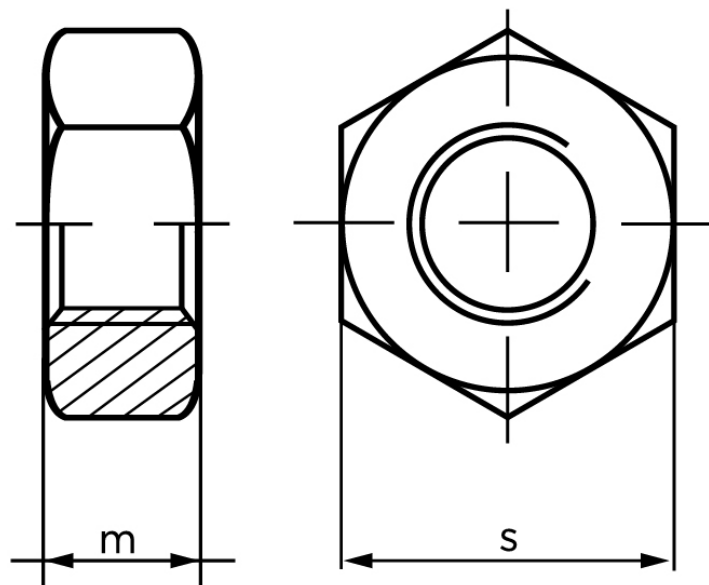

Møtrik DIN 934 Messing Med Fingevind M22x1,5 (10 Stk)

SKU: 009347050220150

GTIN:

Norm	DIN 934
Dimensions	22
m	18
s	32

Bemærk disse data er vejlede, og informationerne skal anses som vejledende, Bolte.dk stiller ingen garanti eller kan stilles til ansvar for overstående datatabel. Er du i tvivl så kontakt os på 75154999.