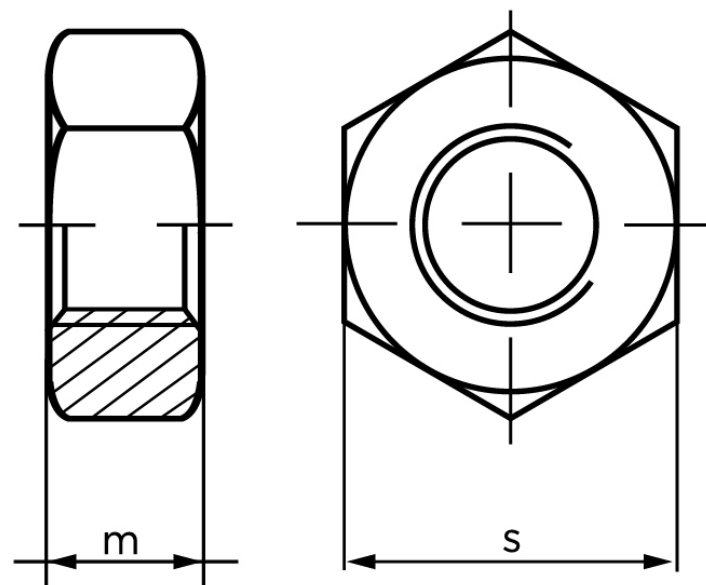

Møtrik DIN 934 Duplex M22

SKU: 009348100220000-S

GTIN:

Norm	DIN 934
Dimensions	22
m	18
s	32

Bemærk disse data er vejlede, og informationerne skal anses som vejledende, Bolte.dk stiller ingen garanti eller kan stilles til ansvar for overstående datatabel. Er du i tvivl så kontakt os på 75154999.