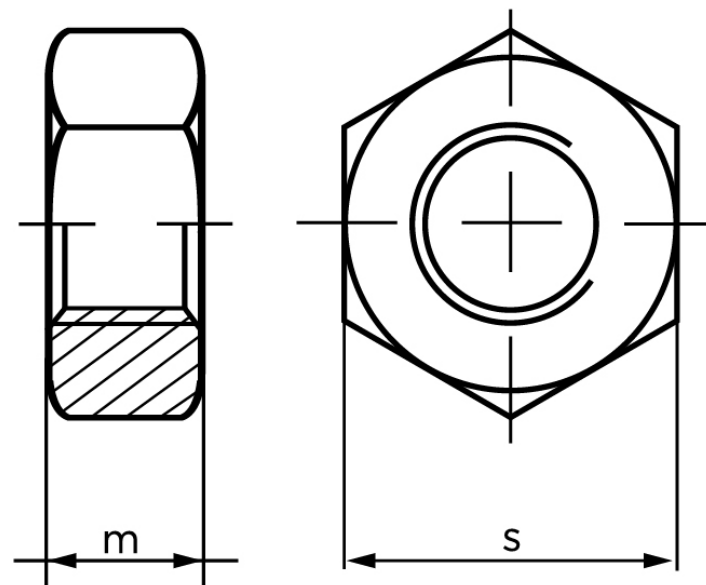

## Møtrik DIN 934 Elforzinket Stål Kl. 8 Med Fingevind M22x1,5 (50 Stk)

SKU: 009348150220150

GTIN:

Norm	DIN 934
Dimensions	22
m	18
s	32

Bemærk disse data er vejlede, og informationerne skal anses som vejledende, Bolte.dk stiller ingen garanti eller kan stilles til ansvar for overstående datatabel. Er du i tvivl så kontakt os på 75154999.