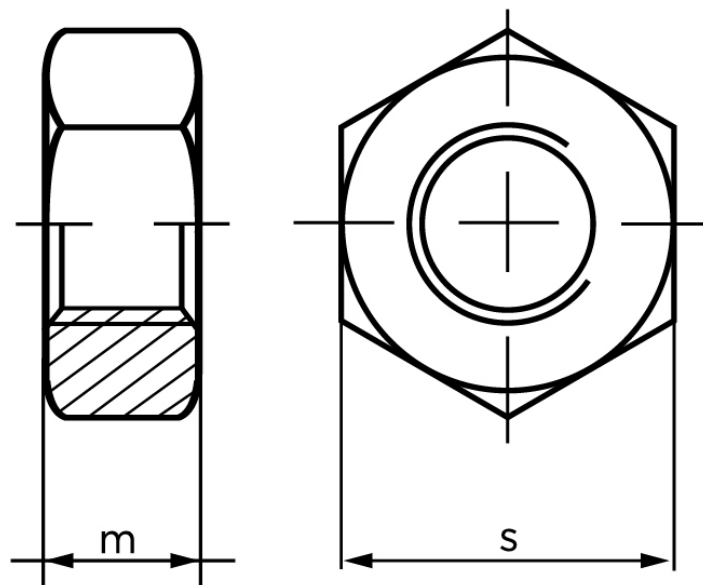

## Møtrik DIN 934 Elforzinket Stål Kl. 8 Med Fingevind M22x2 (50 Stk)

SKU: 009348150220200

GTIN:

Norm	DIN 934
Dimensions	22
m	18
s	32

Bemærk disse data er vejlede, og informationerne skal anses som vejledende, Bolte.dk stiller ingen garanti eller kan stilles til ansvar for overstående datatabel. Er du i tvivl så kontakt os på 75154999.