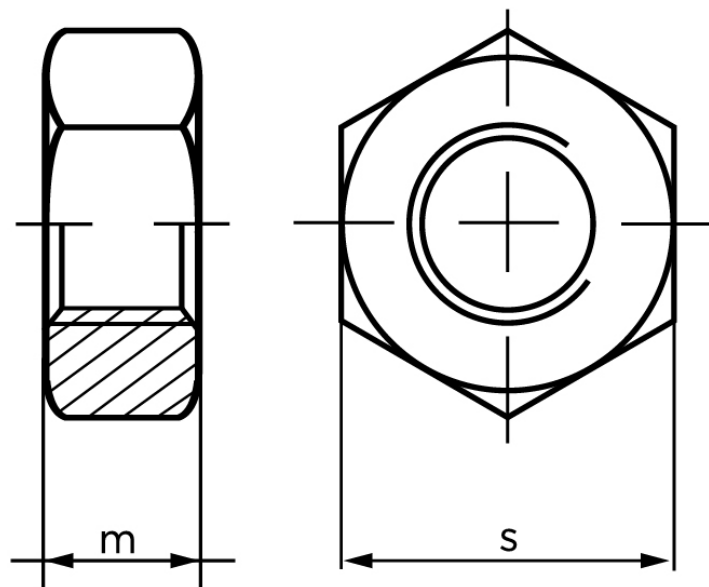

Møtrik DIN 934 Ubehandlet Stål Kl. 10 Med Fingevind M24x1,5 (25 Stk)

SKU: 009341050240150

GTIN:

Norm	DIN 934
Dimensions	24
m	19
s	36

Bemærk disse data er vejlede, og informationerne skal anses som vejledende, Bolte.dk stiller ingen garanti eller kan stilles til ansvar for overstående datatabel. Er du i tvivl så kontakt os på 75154999.