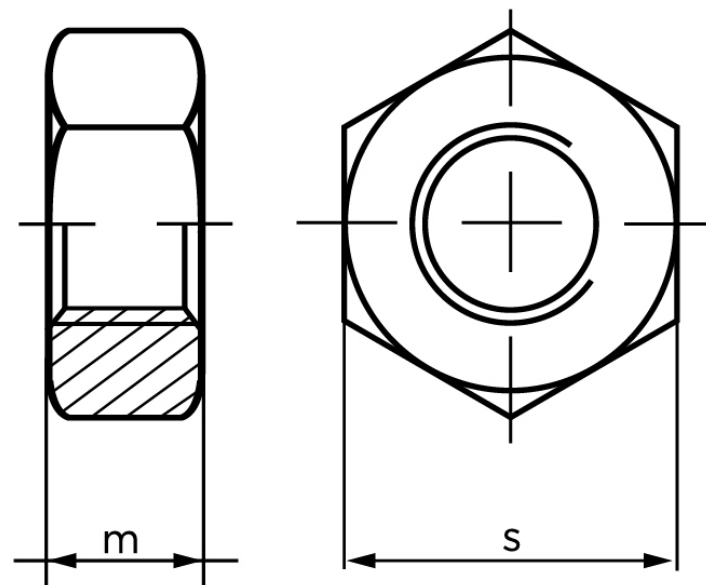

Møtrik DIN 934 Ubehandlet Stål Kl. 10 Med Fingevind M24x2 (25 Stk)

SKU: 009341050240200

GTIN:

Norm	DIN 934
Dimensions	24
m	19
s	36

Bemærk disse data er vejlede, og informationerne skal anses som vejledende, Bolte.dk stiller ingen garanti eller kan stilles til ansvar for overstående datatabel. Er du i tvivl så kontakt os på 75154999.