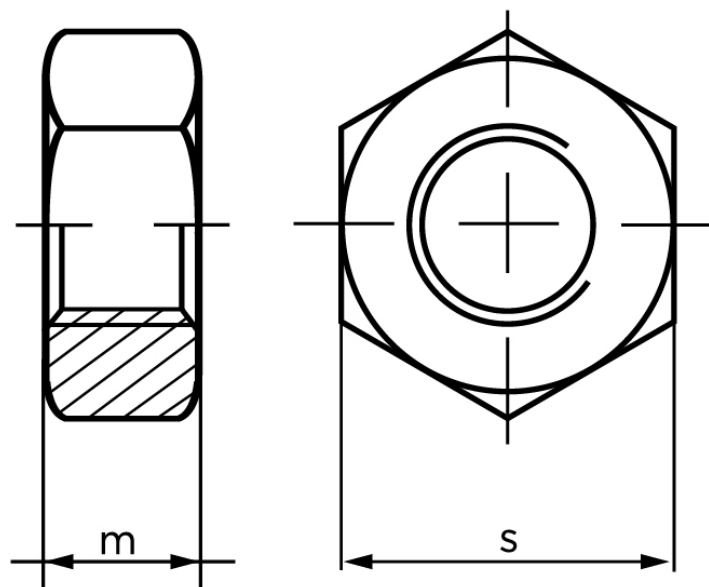

Møtrik DIN 934 Elforzinket Stål Kl. 10 M24 (50 Stk)

SKU: 009341100240000

GTIN:

Norm	DIN 934
Dimensions	24
m	19
s	36

Bemærk disse data er vejlede, og informationerne skal anses som vejledende, Bolte.dk stiller ingen garanti eller kan stilles til ansvar for overstående datatabel. Er du i tvivl så kontakt os på 75154999.