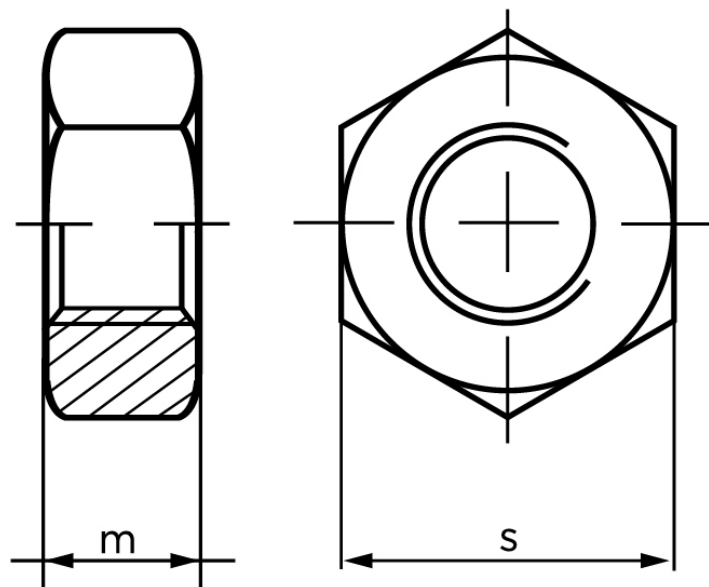

Møtrik DIN 934 Elforzinket Stål Kl. 10 Med Fingevind M24x1,5 (50 Stk)

SKU: 009341150240150

GTIN:

Norm	DIN 934
Dimensions	24
m	19
s	36

Bemærk disse data er vejlede, og informationerne skal anses som vejledende, Bolte.dk stiller ingen garanti eller kan stilles til ansvar for overstående datatabel. Er du i tvivl så kontakt os på 75154999.