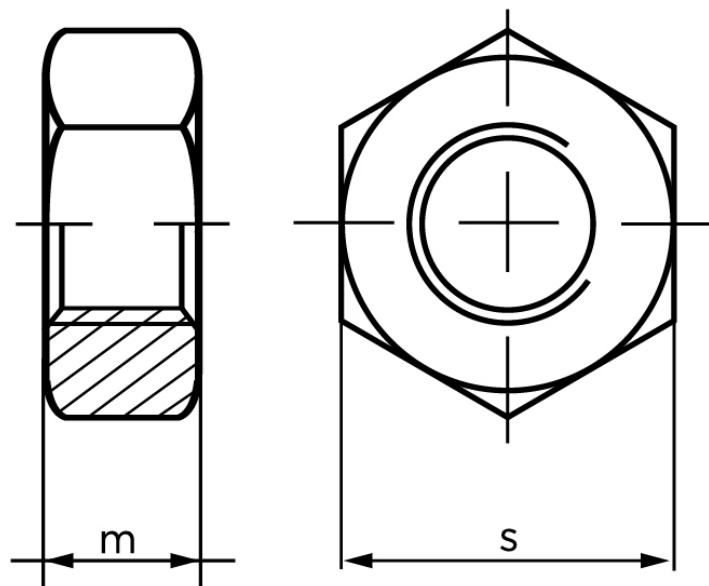

Møtrik DIN 934 Messing M24 (10 Stk)

SKU: 009347000240000

GTIN:

Norm	DIN 934
Dimensions	24
m	19
s	36

Bemærk disse data er vejlede, og informationerne skal anses som vejledende, Bolte.dk stiller ingen garanti eller kan stilles til ansvar for overstående datatabel. Er du i tvivl så kontakt os på 75154999.