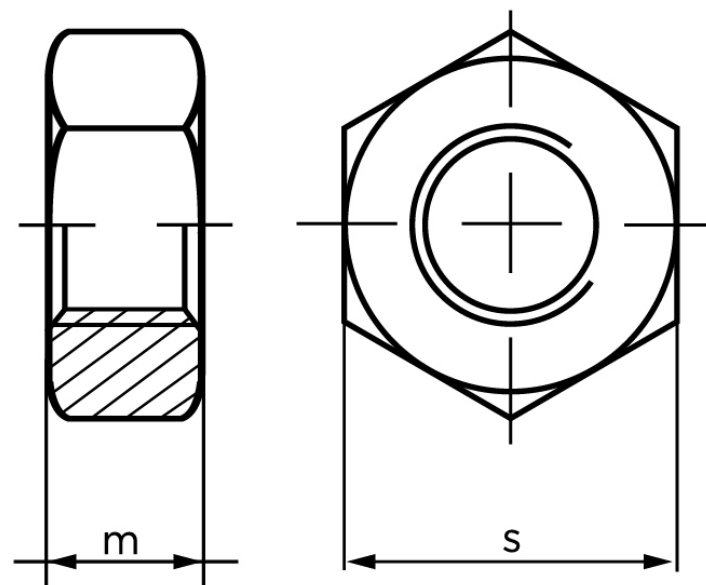

Møtrik DIN 934 Ubehandlet Stål Kl. 8 M24 (50 Stk)

SKU: 009348000240000

GTIN:

Norm	DIN 934
Dimensions	24
m	19
s	36

Bemærk disse data er vejlede, og informationerne skal anses som vejledende, Bolte.dk stiller ingen garanti eller kan stilles til ansvar for overstående datatabel. Er du i tvivl så kontakt os på 75154999.