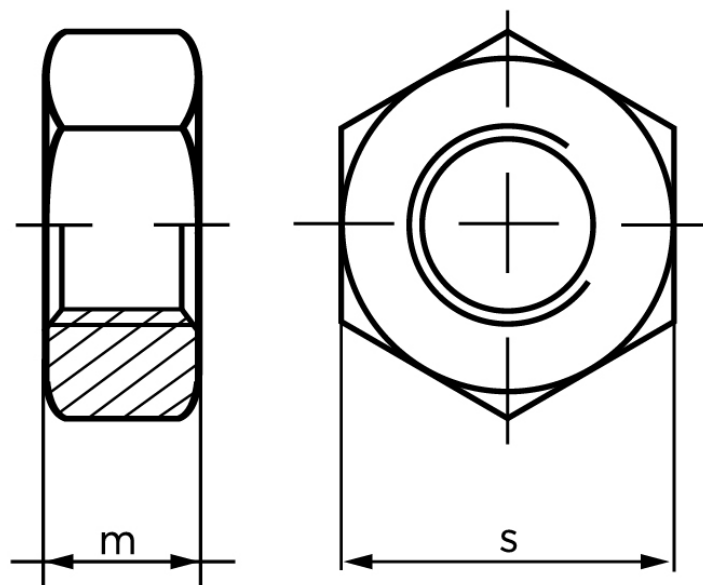

Møtrik DIN 934 Stål A197-B7 M24

SKU: 009348100240000-B7

GTIN:

Norm	DIN 934
Dimensions	24
m	19
s	36

Bemærk disse data er vejlede, og informationerne skal anses som vejledende, Bolte.dk stiller ingen garanti eller kan stilles til ansvar for overstående datatabel. Er du i tvivl så kontakt os på 75154999.