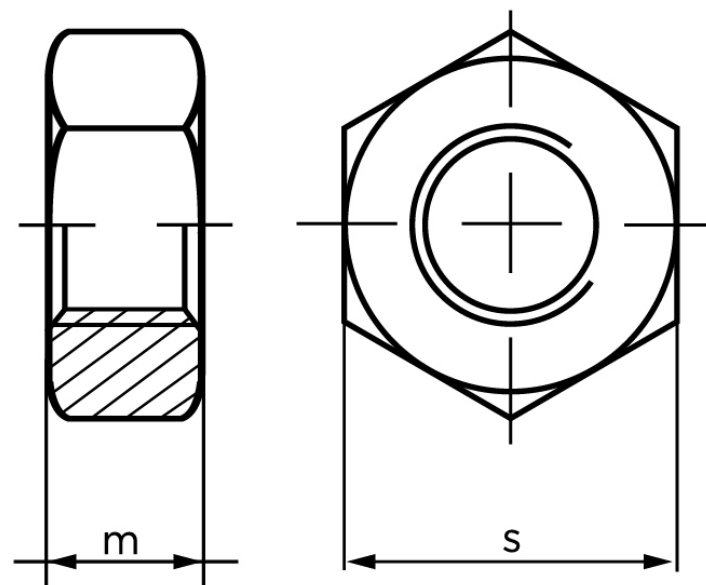

Møtrik DIN 934 Stål A320-L7M M24

SKU: 009348100240000-L7M

GTIN:

Norm	DIN 934
Dimensions	24
m	19
s	36

Bemærk disse data er vejlede, og informationerne skal anses som vejledende, Bolte.dk stiller ingen garanti eller kan stilles til ansvar for overstående datatabel. Er du i tvivl så kontakt os på 75154999.