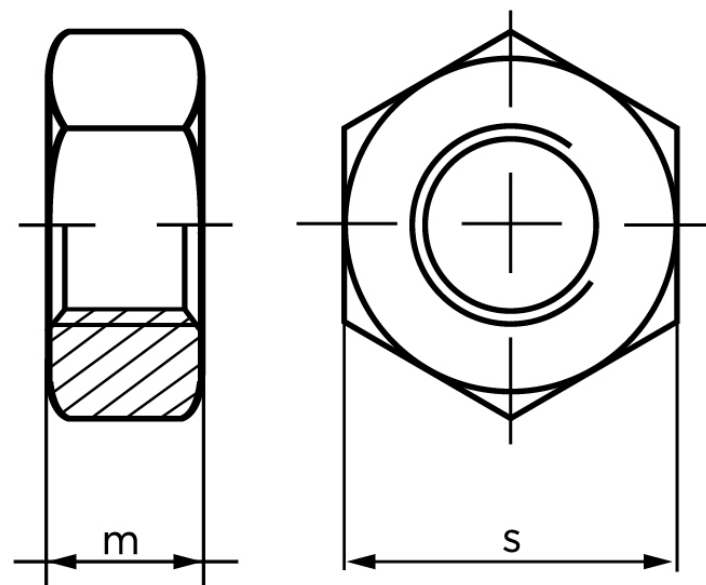

Møtrik DIN 934 Duplex M24

SKU: 009348100240000-S

GTIN:

Norm	DIN 934
Dimensions	24
m	19
s	36

Bemærk disse data er vejlede, og informationerne skal anses som vejledende, Bolte.dk stiller ingen garanti eller kan stilles til ansvar for overstående datatabel. Er du i tvivl så kontakt os på 75154999.