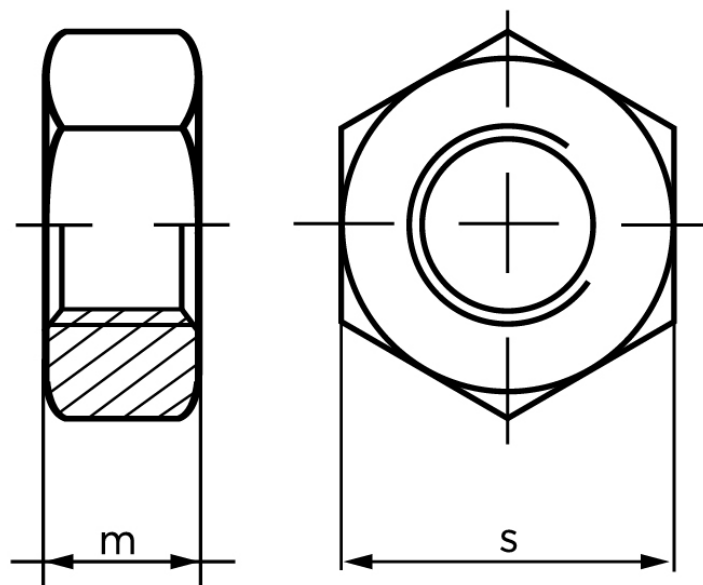

## Møtrik DIN 934 Super Duplex M24

SKU: 009348100240000-SD

GTIN:

Norm	DIN 934
Dimensions	24
m	19
s	36

Bemærk disse data er vejlede, og informationerne skal anses som vejledende, Bolte.dk stiller ingen garanti eller kan stilles til ansvar for overstående datatabel. Er du i tvivl så kontakt os på 75154999.