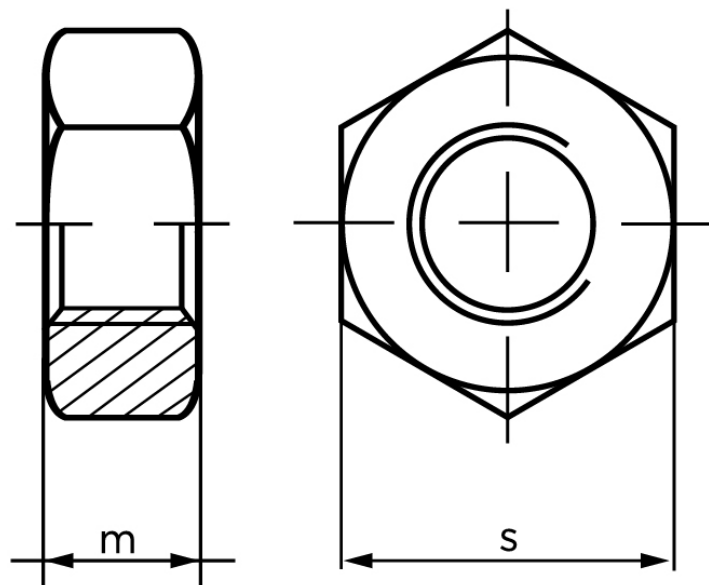

Møtrik DIN 934 Elforzinket Stål Kl. 8 Med Fingevind M24x1,5 (50 Stk)

SKU: 009348150240150

GTIN:

Norm	DIN 934
Dimensions	24
m	19
s	36

Bemærk disse data er vejlede, og informationerne skal anses som vejledende, Bolte.dk stiller ingen garanti eller kan stilles til ansvar for overstående datatabel. Er du i tvivl så kontakt os på 75154999.