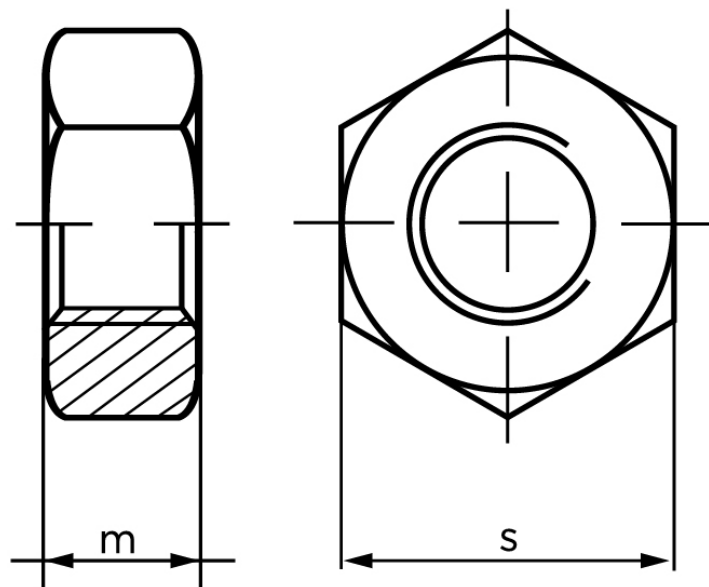

Møtrik DIN 934 Elforzinket Stål Kl. 8 Med Fingevind M24x2 (50 Stk)

SKU: 009348150240200

GTIN:

| Norm | DIN 934 |
|------------|---------|
| Dimensions | 24 |
| m | 19 |
| s | 36 |

Bemærk disse data er vejlede, og informationerne skal anses som vejledende, Bolte.dk stiller ingen garanti eller kan stilles til ansvar for overstående datatabel. Er du i tvivl så kontakt os på 75154999.