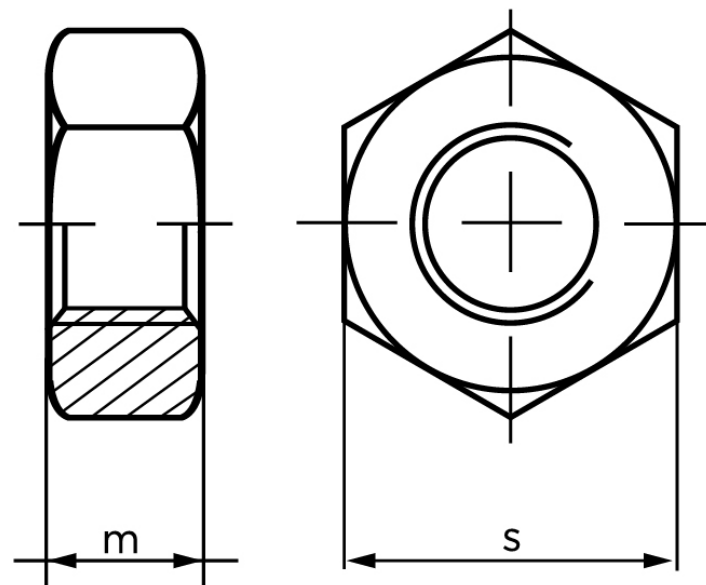

Møtrik DIN 934 Sort Behandlet Stål Kl. 8 Med Fingevind M24x1,5 (50 Stk)

SKU: 009348350240150

GTIN:

Norm	DIN 934
Dimensions	24
m	19
s	36

Bemærk disse data er vejlede, og informationerne skal anses som vejledende, Bolte.dk stiller ingen garanti eller kan stilles til ansvar for overstående datatabel. Er du i tvivl så kontakt os på 75154999.