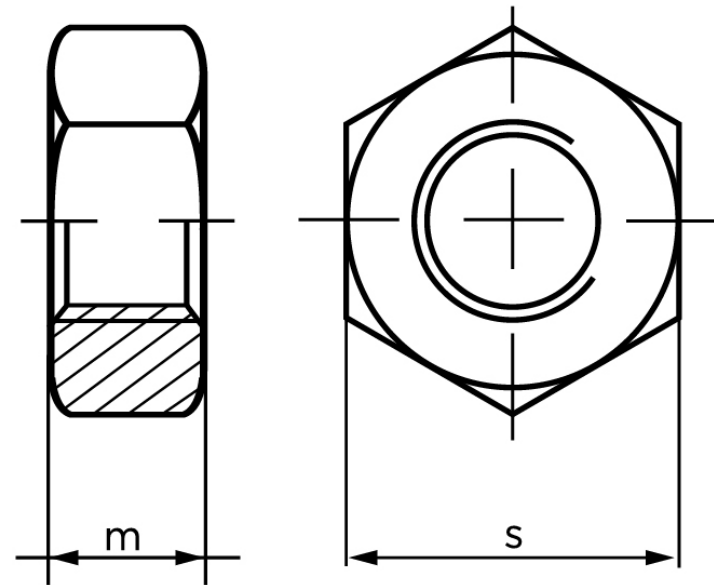

Møtrik DIN 934 Sort Behandlet Stål Kl. 8 Med Fingevind M24x2 (50 Stk)

SKU: 009348350240200

GTIN:

Norm	DIN 934
Dimensions	24
m	19
s	36

Bemærk disse data er vejlede, og informationerne skal anses som vejledende, Bolte.dk stiller ingen garanti eller kan stilles til ansvar for overstående datatabel. Er du i tvivl så kontakt os på 75154999.