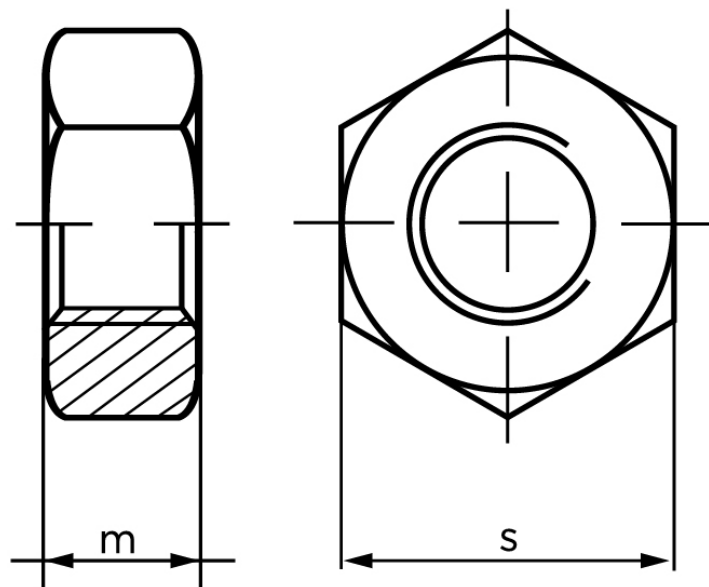

Møtrik DIN 934 Rustfri A2-70 Med Findgevind M24x1,5 (10 Stk)

SKU: 009349250240150

GTIN:

Norm	DIN 934
Dimensions	24
m	19
s	36

Bemærk disse data er vejlede, og informationerne skal anses som vejledende, Bolte.dk stiller ingen garanti eller kan stilles til ansvar for overstående datatabel. Er du i tvivl så kontakt os på 75154999.