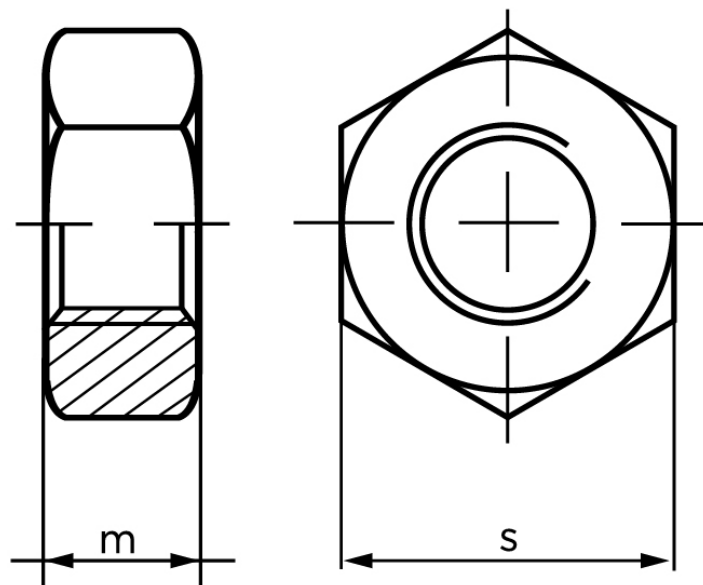

Møtrik DIN 934 Rustfri A2-70 Med Findgevind M24x2 (10 Stk)

SKU: 009349250240200

GTIN:

Norm	DIN 934
Dimensions	24
m	19
s	36

Bemærk disse data er vejlede, og informationerne skal anses som vejledende, Bolte.dk stiller ingen garanti eller kan stilles til ansvar for overstående datatabel. Er du i tvivl så kontakt os på 75154999.