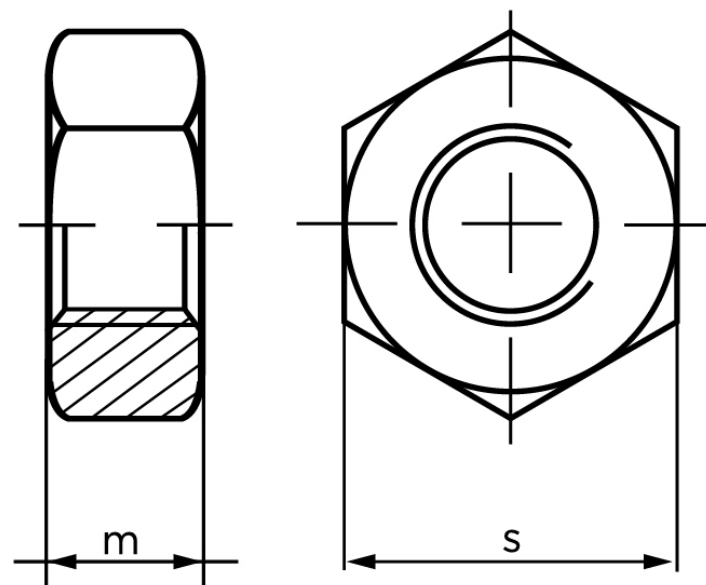

## Møtrik DIN 934 Stål A197-B7 M2,5

SKU: 009348100025000-B7

GTIN:

Norm	DIN 934
Dimensions	2,5
m	2
s	5

Bemærk disse data er vejlede, og informationerne skal anses som vejledende, Bolte.dk stiller ingen garanti eller kan stilles til ansvar for overstående datatabel. Er du i tvivl så kontakt os på 75154999.