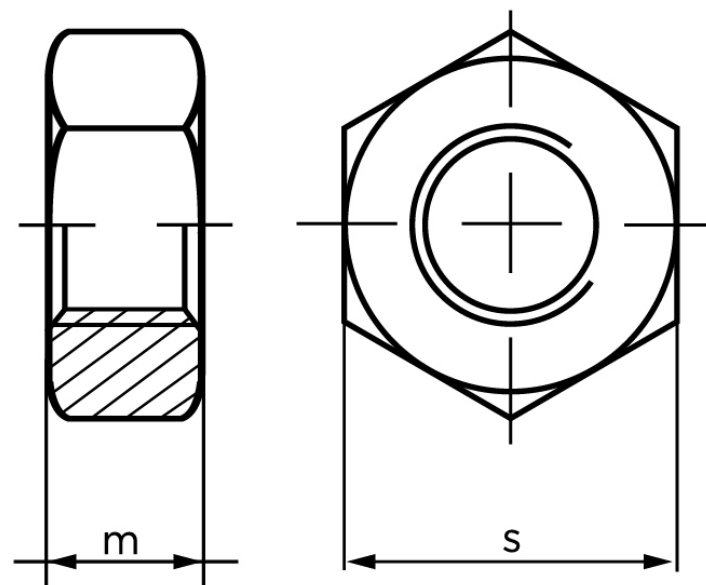

Møtrik DIN 934 Duplex M2,5

SKU: 009348100025000-S

GTIN:

Norm	DIN 934
Dimensions	2,5
m	2
s	5

Bemærk disse data er vejlede, og informationerne skal anses som vejledende, Bolte.dk stiller ingen garanti eller kan stilles til ansvar for overstående datatabel. Er du i tvivl så kontakt os på 75154999.