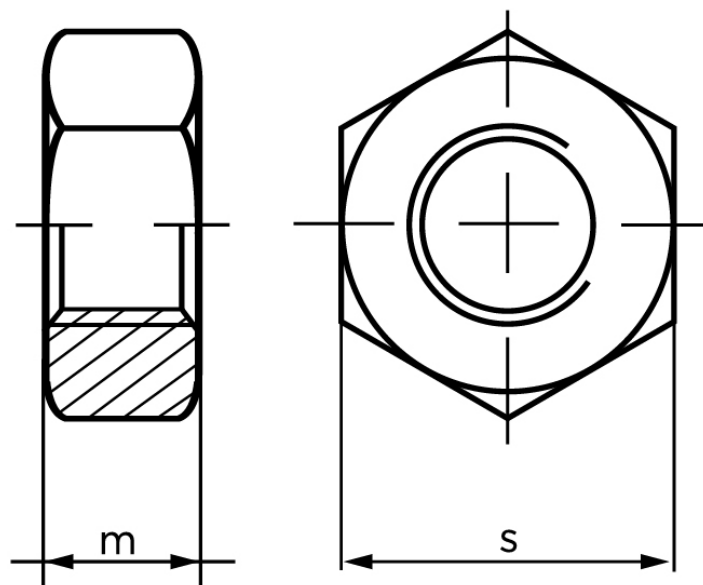

## Møtrik DIN 934 Super Duplex M2,5

SKU: 009348100025000-SD

GTIN:

Norm	DIN 934
Dimensions	2,5
m	2
s	5

Bemærk disse data er vejlede, og informationerne skal anses som vejledende, Bolte.dk stiller ingen garanti eller kan stilles til ansvar for overstående datatabel. Er du i tvivl så kontakt os på 75154999.