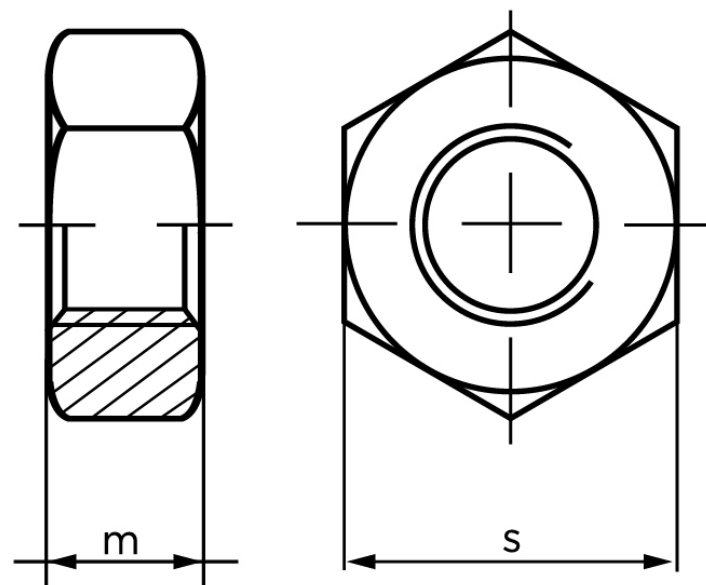

## Møtrik DIN 934 Messing M2,6 (1000 Stk)

SKU: 009347000026000

GTIN:

Norm	DIN 934
Dimensions	2,6
m	2
s	5
Bemærkning	DIN 555 product grade C * dimension iht. DIN 934:1963

Bemærk disse data er vejledende, og informationerne skal anses som vejledende, Bolte.dk stiller ingen garanti eller kan stilles til ansvar for overstående datatabel. Er du i tvivl så kontakt os på 75154999.