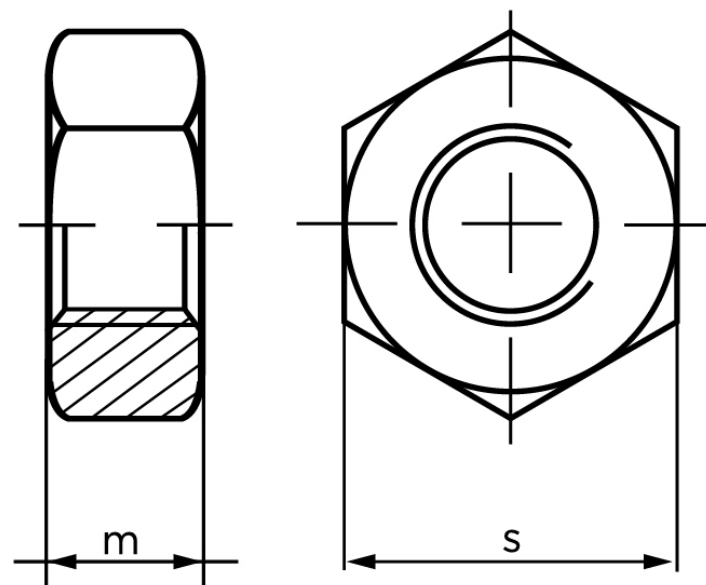

Møtrik DIN 934 Ubehandlet Stål Kl. 12 M27 (25 Stk)

SKU: 009342000270000

GTIN:

Norm	DIN 934
Dimensions	27
m	22
s	41

Bemærk disse data er vejlede, og informationerne skal anses som vejledende, Bolte.dk stiller ingen garanti eller kan stilles til ansvar for overstående datatabel. Er du i tvivl så kontakt os på 75154999.