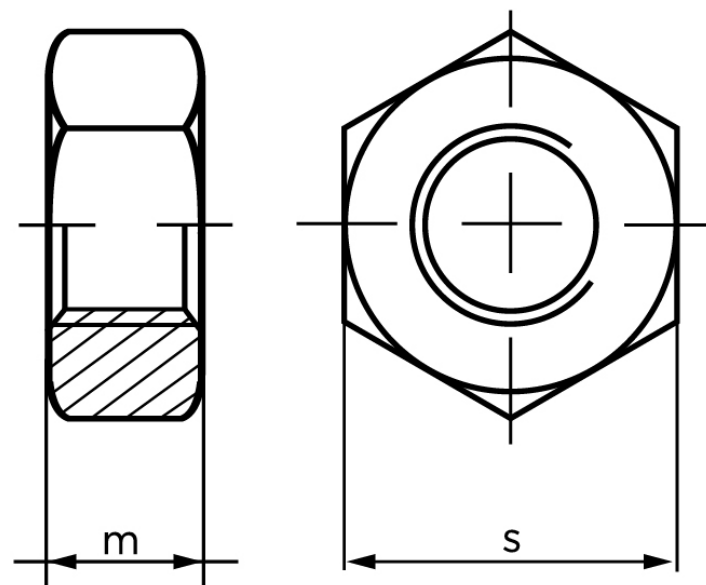

Møtrik DIN 934 Ubehandlet Stål Kl. 8 M27 (25 Stk)

SKU: 009348000270000

GTIN:

Norm	DIN 934
Dimensions	27
m	22
s	41

Bemærk disse data er vejlede, og informationerne skal anses som vejledende, Bolte.dk stiller ingen garanti eller kan stilles til ansvar for overstående datatabel. Er du i tvivl så kontakt os på 75154999.