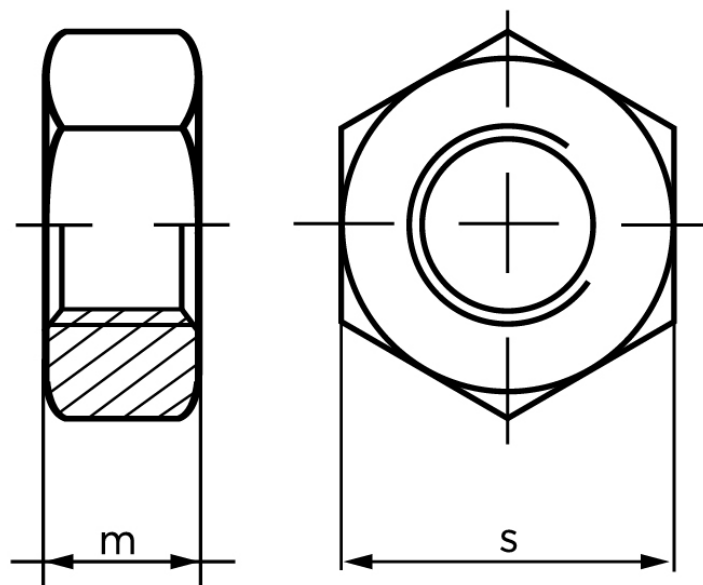

Møtrik DIN 934 Stål A320-L7M M27

SKU: 009348100270000-L7M

GTIN:

Norm	DIN 934
Dimensions	27
m	22
s	41

Bemærk disse data er vejlede, og informationerne skal anses som vejledende, Bolte.dk stiller ingen garanti eller kan stilles til ansvar for overstående datatabel. Er du i tvivl så kontakt os på 75154999.