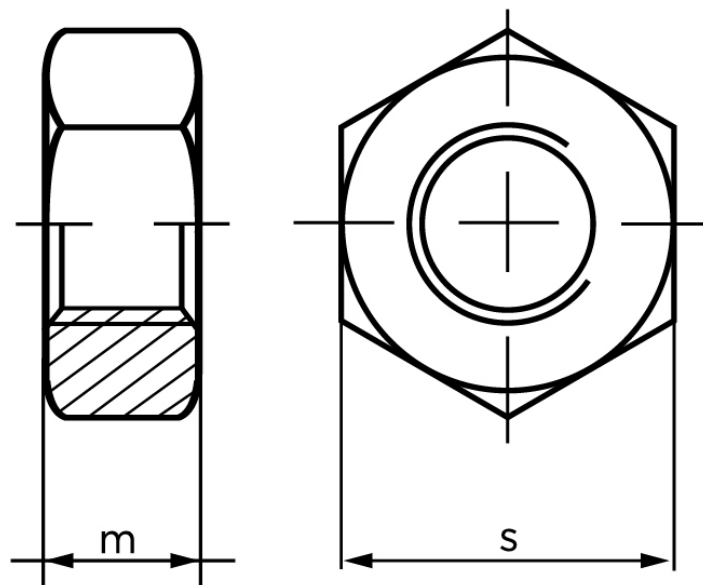

Møtrik DIN 934 Elforzinket Stål Kl. 8 Med Fingevind M27x2 (50 Stk)

SKU: 009348150270200

GTIN:

Norm	DIN 934
Dimensions	27
m	22
s	41

Bemærk disse data er vejlede, og informationerne skal anses som vejledende, Bolte.dk stiller ingen garanti eller kan stilles til ansvar for overstående datatabel. Er du i tvivl så kontakt os på 75154999.