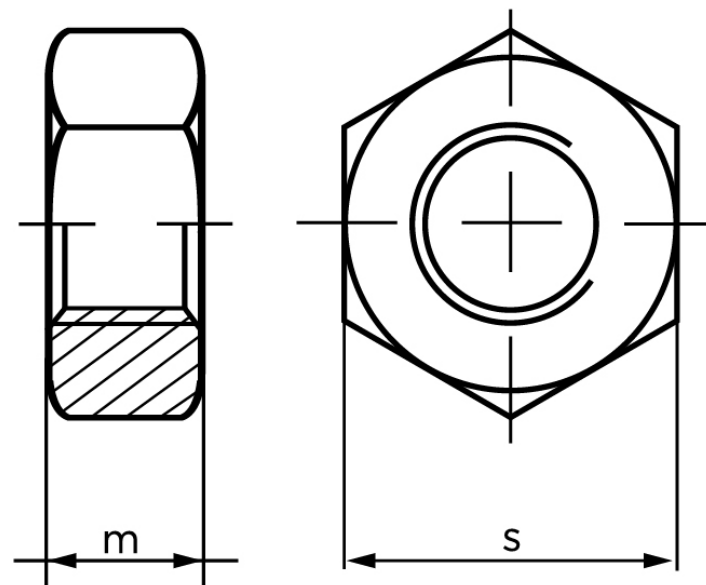

Møtrik DIN 934 Sort Behandlet Stål Kl. 8 Med Fingevind M27x1,5 (50 Stk)

SKU: 009348350270150

GTIN:

Norm	DIN 934
Dimensions	27
m	22
s	41

Bemærk disse data er vejlede, og informationerne skal anses som vejledende, Bolte.dk stiller ingen garanti eller kan stilles til ansvar for overstående datatabel. Er du i tvivl så kontakt os på 75154999.