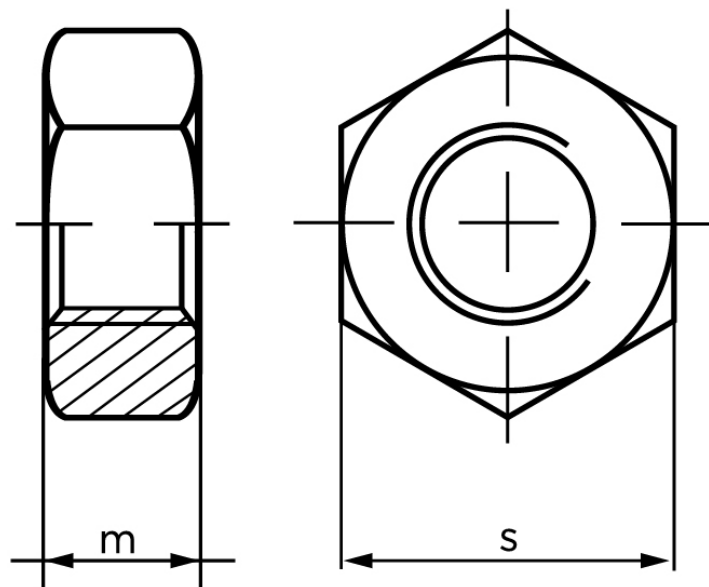

Møtrik DIN 934 Sort Behandlet Stål Kl. 8 Med Fingevind M27x2 (50 Stk)

SKU: 009348350270200

GTIN:

Norm	DIN 934
Dimensions	27
m	22
s	41

Bemærk disse data er vejlede, og informationerne skal anses som vejledende, Bolte.dk stiller ingen garanti eller kan stilles til ansvar for overstående datatabel. Er du i tvivl så kontakt os på 75154999.