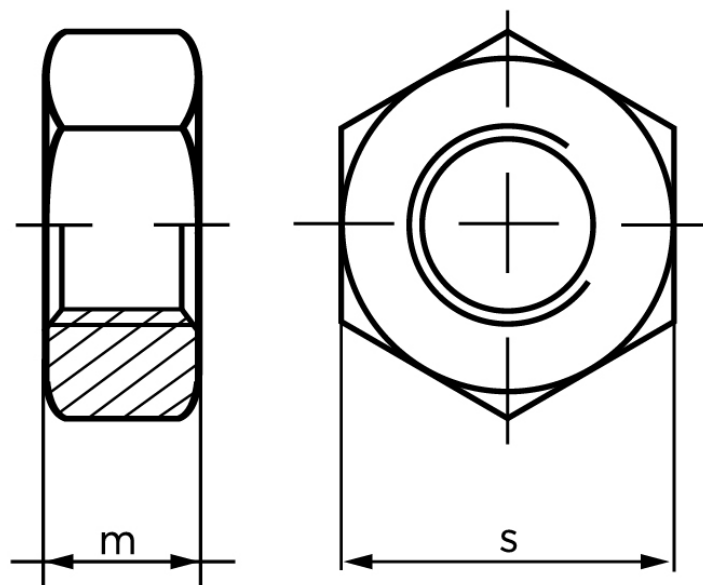

Møtrik DIN 934 Ubehandlet Stål Kl. 10 M30 (10 Stk)

SKU: 009341000300000

GTIN:

Norm	DIN 934
Dimensions	30
m	24
s	46

Bemærk disse data er vejlede, og informationerne skal anses som vejledende, Bolte.dk stiller ingen garanti eller kan stilles til ansvar for overstående datatabel. Er du i tvivl så kontakt os på 75154999.