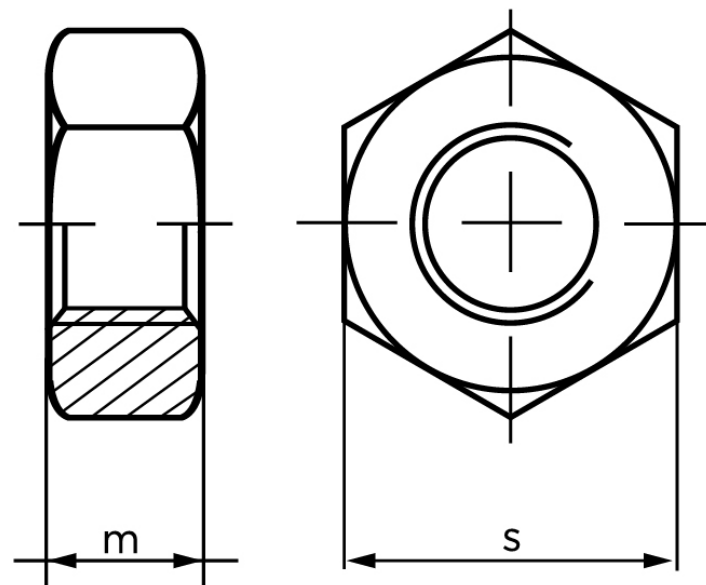

Møtrik DIN 934 Ubehandlet Stål Kl. 10 Med Fingevind M30x2 (10 Stk)

SKU: 009341050300200

GTIN:

Norm	DIN 934
Dimensions	30
m	24
s	46

Bemærk disse data er vejlede, og informationerne skal anses som vejledende, Bolte.dk stiller ingen garanti eller kan stilles til ansvar for overstående datatabel. Er du i tvivl så kontakt os på 75154999.